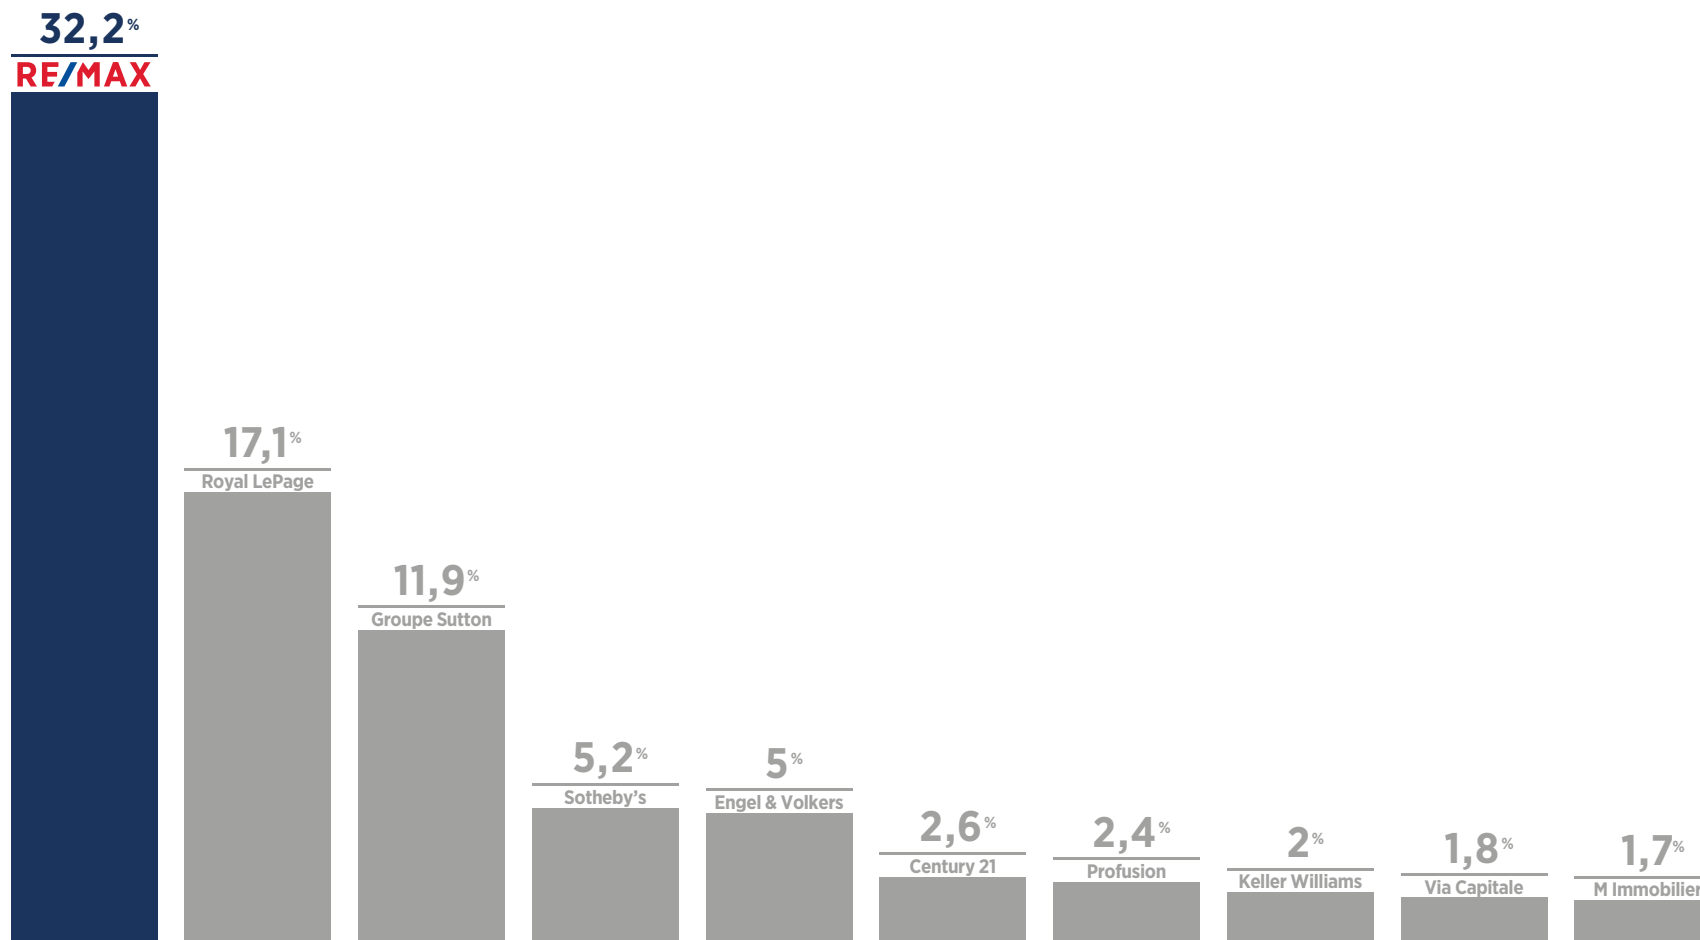

LA
COLLECTION
RE/MAX

VENTES D'UNIFAMILIALES 750 000\$ ET PLUS

Statistiques des ventes de propriétés unifamiliales de 750 000\$ et plus pour l'année 2019.
Toutes les autres agences immobilières : 18,2%.